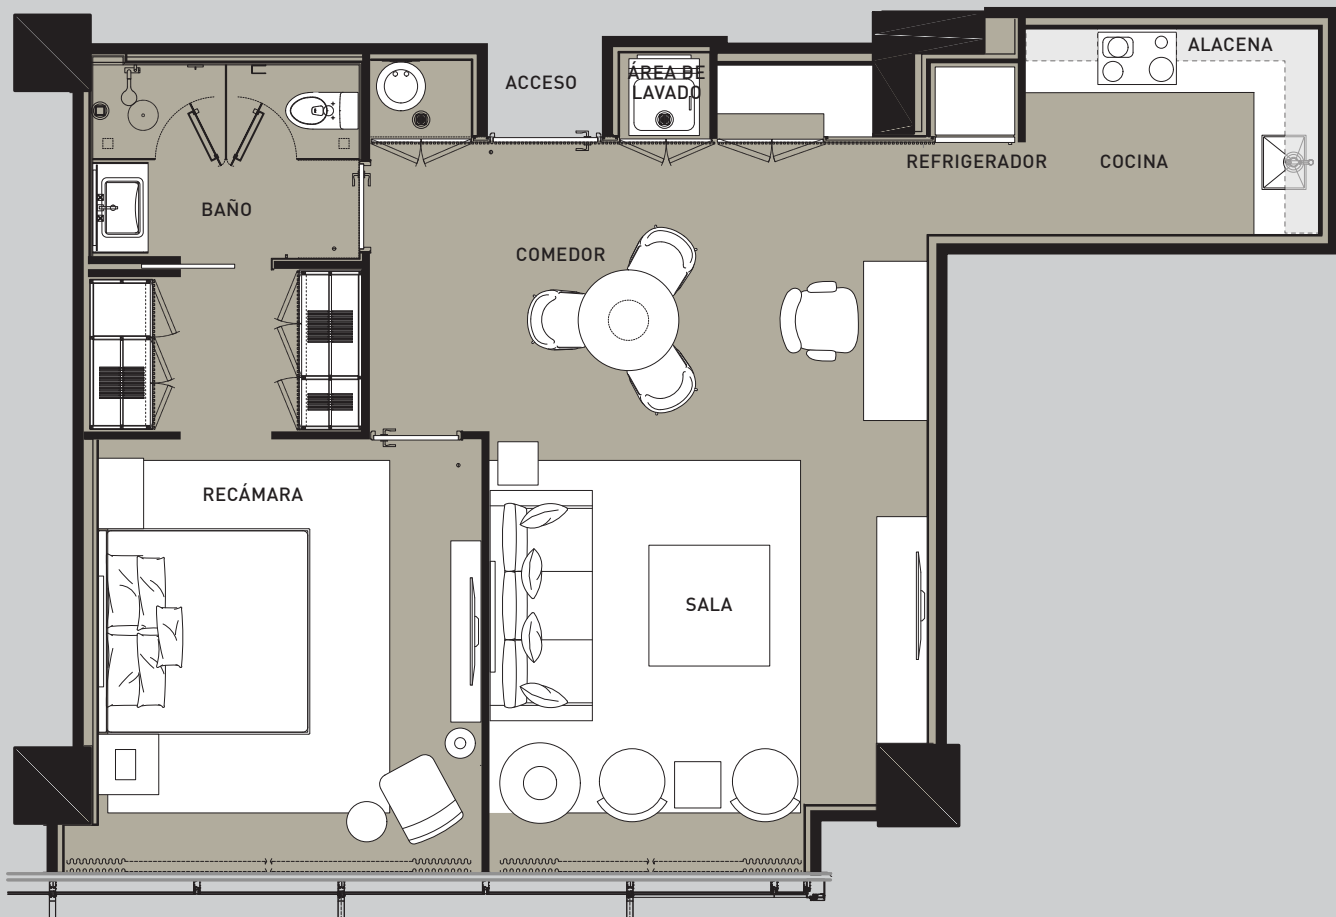

724

INSURGENTES
SUR

HOTEL &
LUXURY RESIDENCES

Residencia 4

1 RECÁMARA, 1 BAÑO, 79.93 m²

LAS RESIDENCIAS SE ENTREGAN TOTALMENTE TERMINADAS Y CON ACABADOS DE LUJO. LAS DIMENSIONES Y DISTRIBUCIÓN DE LOS ESPACIOS QUE SE MUESTRAN EN LOS PLANOS SON APROXIMADOS Y PUEDEN ESTAR SUJETOS A CAMBIOS SIN PREVIO AVISO.

VENTAS Y MARKETING:

DESARROLLADO POR:

Santa Fe
grupo hotelero

Bernardi+
Peschard
ARQUITECTURA

Grow.
Arquitectos

www.724insurgentes-sur.com