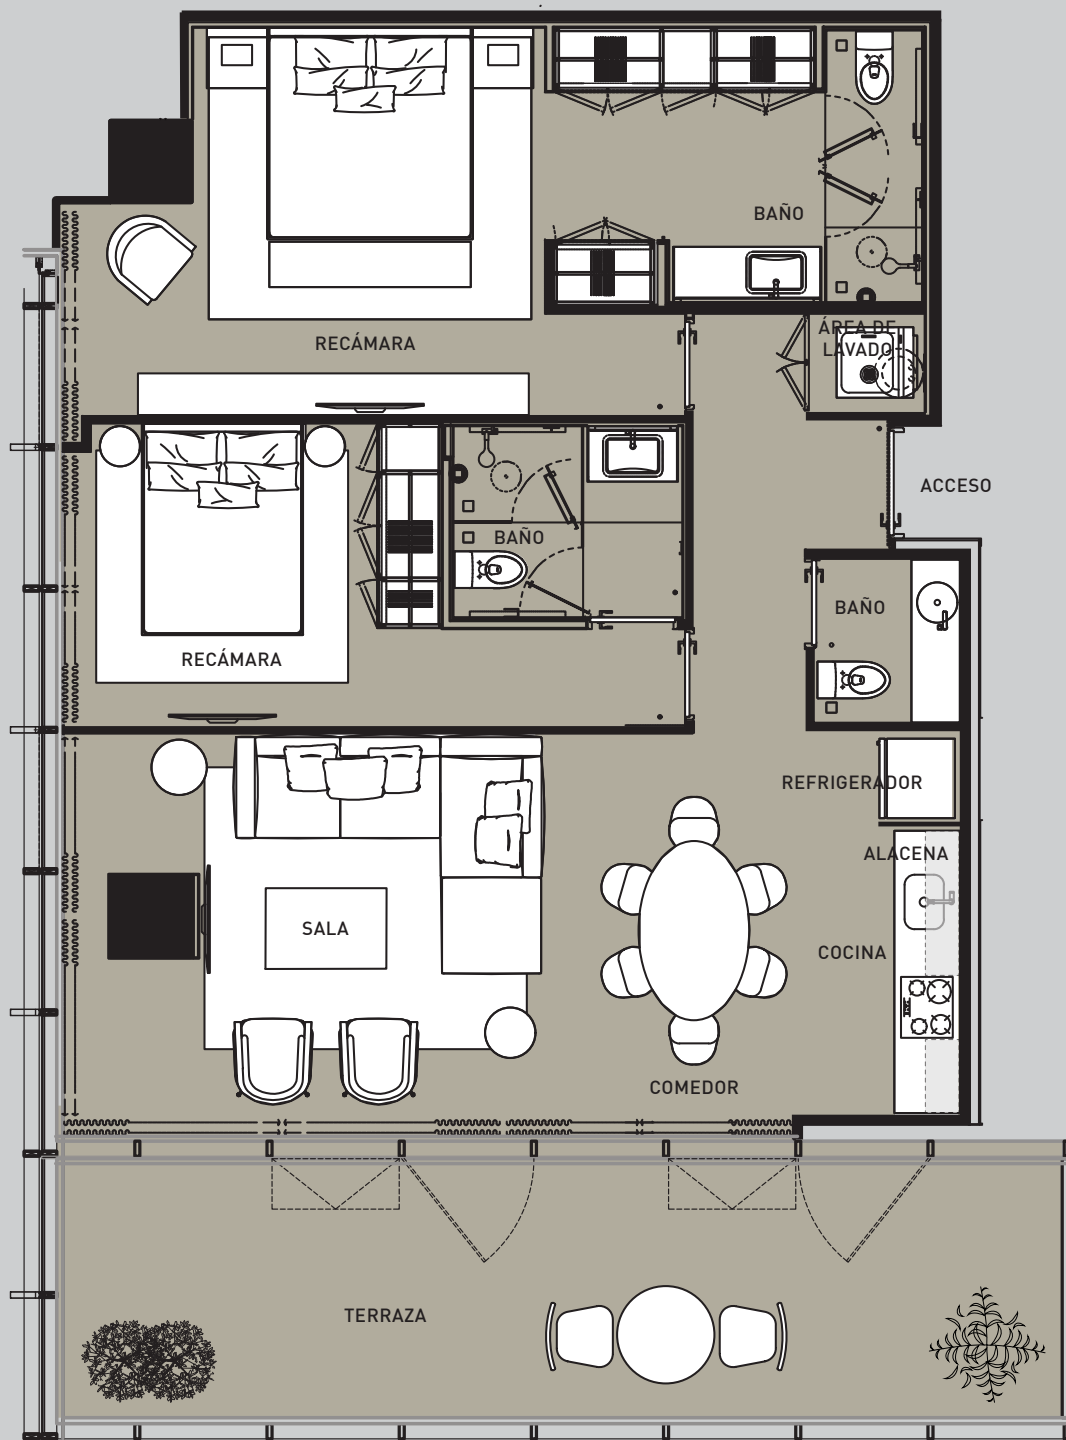

724

INSURGENTES
SUR

HOTEL &
LUXURY RESIDENCES

Residencia 23

2 RECÁMARAS, 2 BAÑOS, 100.75 m²

TERRAZA 26.31 m²

TOTAL 127.06 m²

TORRES ADALID

LAS RESIDENCIAS SE ENTREGAN TOTALMENTE TERMINADAS Y CON ACABADOS DE LUJO.
LAS DIMENSIONES Y DISTRIBUCIÓN DE LOS ESPACIOS QUE SE MUESTRAN EN LOS PLANOS
SON APROXIMADOS Y PUEDEN ESTAR SUJETOS A CAMBIOS SIN PREVIO AVISO.