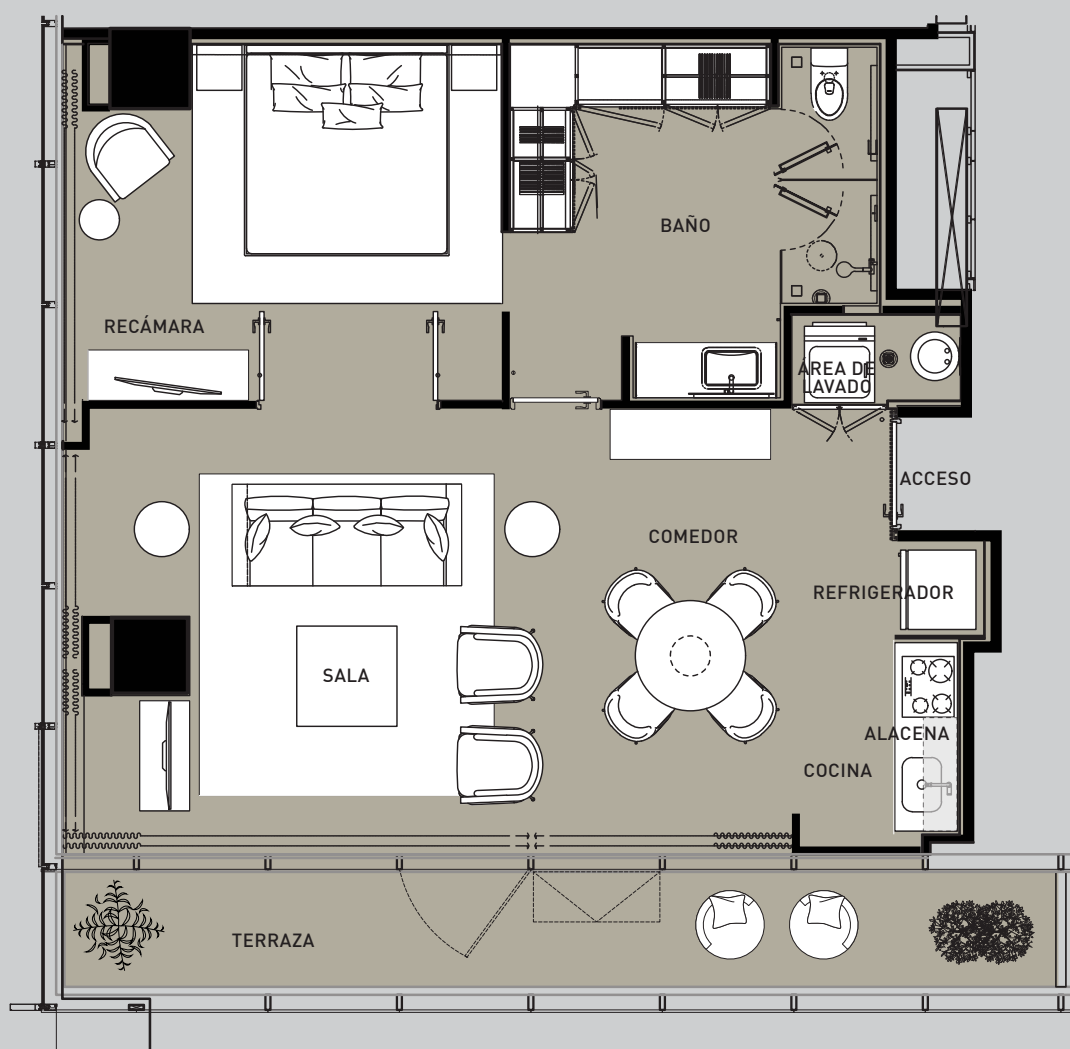

724

INSURGENTES
SUR

HOTEL &
LUXURY RESIDENCES

Residencia 18

1 RECÁMARA, 1 BAÑO, 74.31 m²

TERRAZA 13.02 m²

TOTAL 87.33 m²

LAS RESIDENCIAS SE ENTREGAN TOTALMENTE TERMINADAS Y CON ACABADOS DE LUJO.
LAS DIMENSIONES Y DISTRIBUCIÓN DE LOS ESPACIOS QUE SE MUESTRAN EN LOS PLANOS
SON APROXIMADOS Y PUEDEN ESTAR SUJETOS A CAMBIOS SIN PREVIO AVISO.