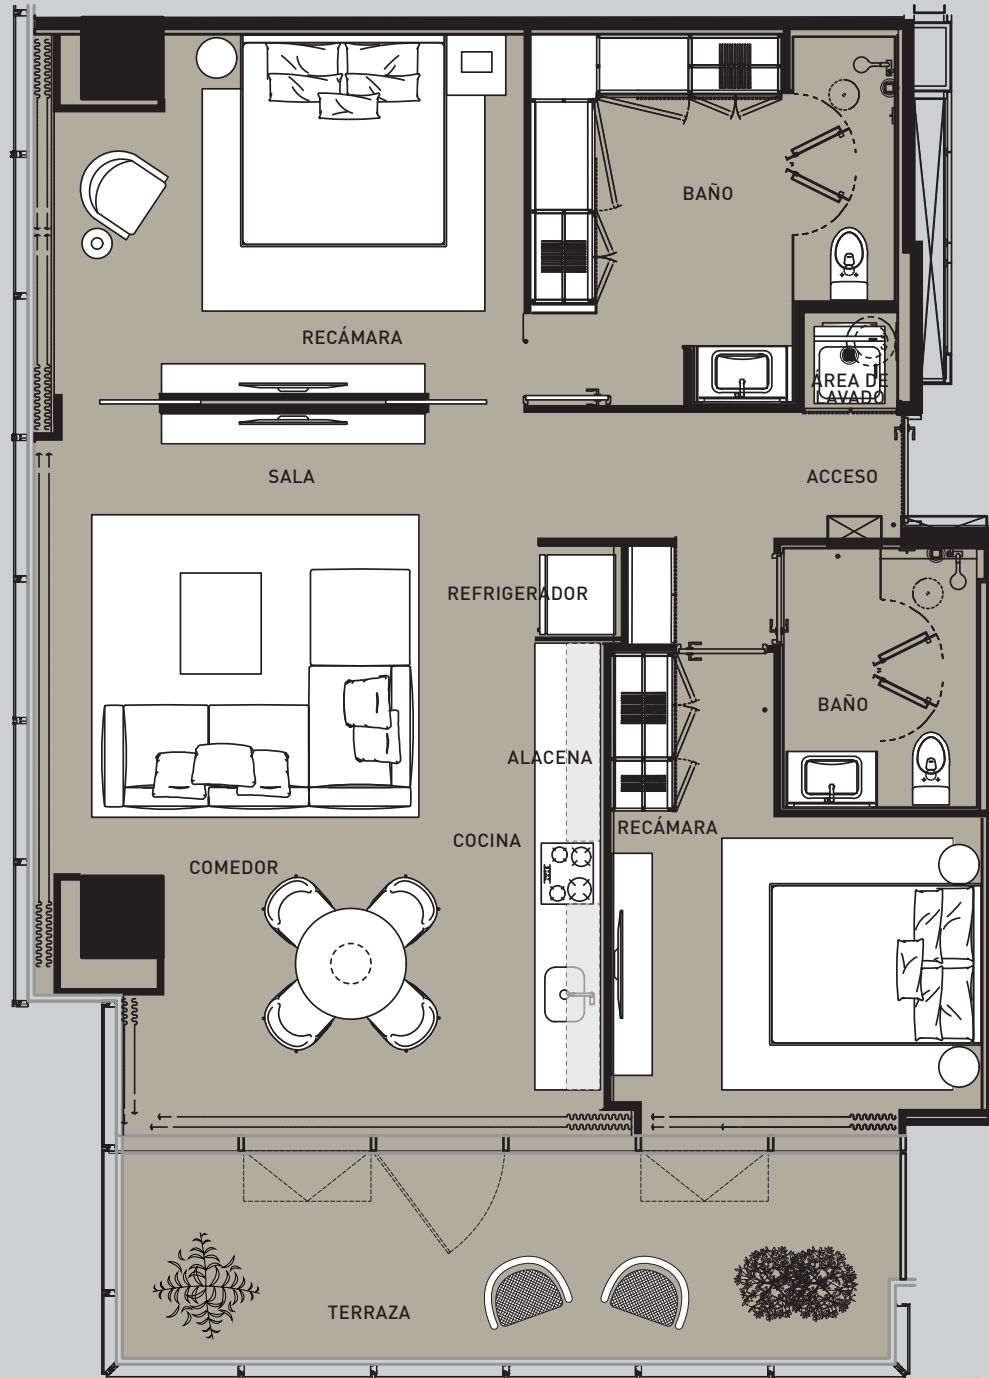

724

INSURGENTES
SUR

HOTEL &
LUXURY RESIDENCES

Residencia 14

2 RECÁMARAS, 2 BAÑOS, 101.50 m²

TERRAZA 19.45 m²

TOTAL 120.95 m²

LAS RESIDENCIAS SE ENTREGAN TOTALMENTE TERMINADAS Y CON ACABADOS DE LUJO. LAS DIMENSIONES Y DISTRIBUCIÓN DE LOS ESPACIOS QUE SE MUESTRAN EN LOS PLANOS SON APROXIMADOS Y PUEDEN ESTAR SUJETOS A CAMBIOS SIN PREVIO AVISO.