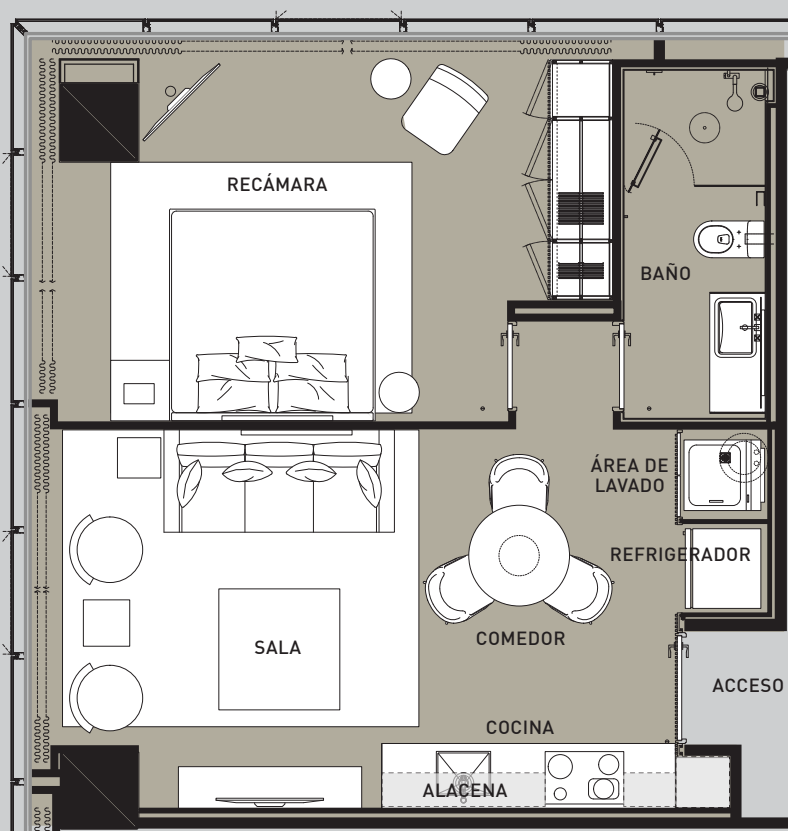

724

INSURGENTES
SUR

HOTEL &
LUXURY RESIDENCES

Residencia 1

1 RECÁMARA, 1 BAÑO, 60 m²

LAS RESIDENCIAS SE ENTREGAN TOTALMENTE TERMINADAS Y CON ACABADOS DE LUJO.
LAS DIMENSIONES Y DISTRIBUCIÓN DE LOS ESPACIOS QUE SE MUESTRAN EN LOS PLANOS
SON APROXIMADOS Y PUEDEN ESTAR SUJETOS A CAMBIOS SIN PREVIO AVISO.