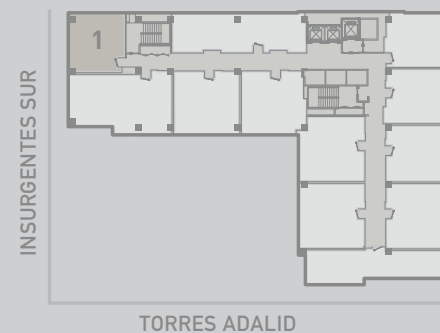

724

INSURGENTES
SUR

HOTEL &
LUXURY RESIDENCES

Residencia 1

1 RECÁMARA, 1 BAÑO, 60 m²

LAS RESIDENCIAS SE ENTREGAN TOTALMENTE TERMINADAS Y CON ACABADOS DE LUJO.
LAS DIMENSIONES Y DISTRIBUCIÓN DE LOS ESPACIOS QUE SE MUESTRAN EN LOS PLANOS
SON APROXIMADOS Y PUEDEN ESTAR SUJETOS A CAMBIOS SIN PREVIO AVISO.